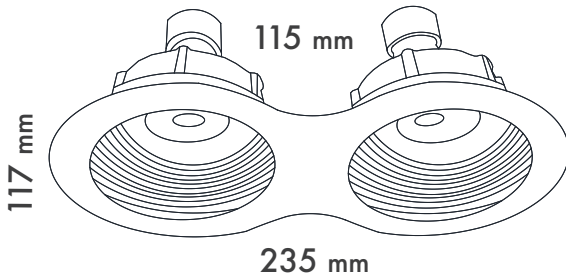

# Spotlight / Veito Double Step Adjustable

Product Code / Ürün Kodu : MA 812-63

Model No / Model No : 10581263

Emergency Battery

Acil Aydınlatma Kiti

Options / Seçenekler

3 hours

3 saat

## Technical Information / Teknik Bilgiler

Net Weight / Net Ağırlık:

0,510 gr

Gross Weight / Brüt Ağırlık:

max 0,610gr

Box Quantity / Kutu Adet:

30 pcs.

Package Dimension / Koli Boyutları: