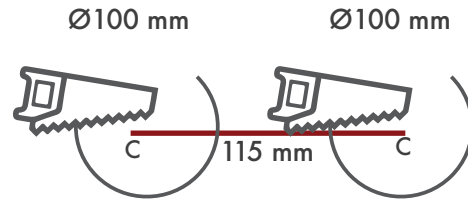

## Technical Information / Teknik Bilgiler

Net Weight / Net Ağırlık:

0,510 gr

Gross Weight / Brüt Ağırlık:

max 0,610gr

Box Quantity / Kutu Adet:

30 pcs.

Package Dimension / Koli Boyutları: