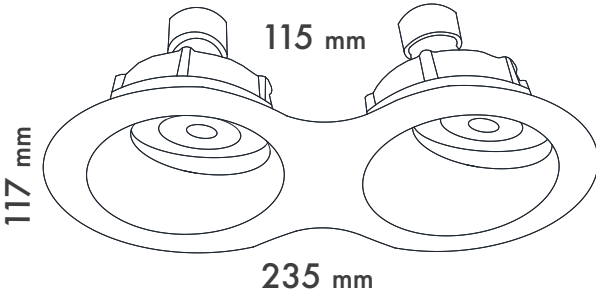

Technical Information / Teknik Bilgiler

Net Weight / Net Ağırlık:

0,510 gr

Gross Weight / Brüt Ağırlık:

max 0,610gr

Box Quantity / Kutu Adet:

30 pcs.

Package Dimension / Koli Boyutları:

620x420x320 mm