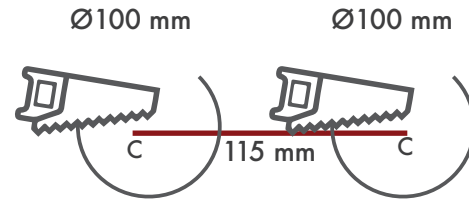

Technical Information / Teknik Bilgiler

Net Weight / Net Ağırlık:

0,510 gr

Gross Weight / Brüt Ağırlık:

max 0,610gr

Box Quantity / Kutu Adet:

30 pcs.

Package Dimension / Koli Boyutları: