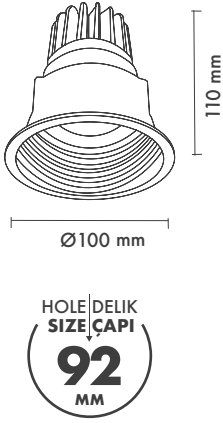

Technical Informations / Tekniksel Bilgiler

Available Finishes
Uygulama Renkleri

Textured White Ral 9016

Textured Black Ral 9005

Textured Grey Ral 9006

*Please check datasheet for more finishes.

*Daha fazla renk için lütfen datasheeti inceleyiniz.