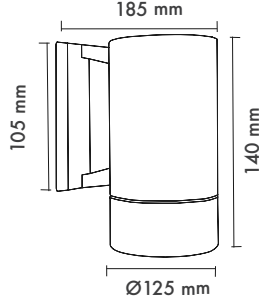

Product Name: Valar 126
Product Code: MSYD-14 126
Model No: 16126014

Product Specification / Ürün Özellikleri

Valar 126

Installation Type : Surface Mounted

Body and Heatsink : Aluminium Extrusion Body and aluminium injection heatsink

Product Dimensions : H:185mm W:125mm L:140mm

Valar 126

Montaj Tipi : Siva Üstü

Gövde ve Soğutucu : Alüminyum Ekstrüzyon Gövde ve Soğutucu

Gövde Rengi : Elektrostatik Toz Boya

Led Tipleri : Cob / Smd

Led Markaları : Epistar Cob / Samsung Cob / Osram Smd Smd

Sürücü Markaları : Tridonic

Koruma Sınıfı : IP54

Dim Opsiyonları : Triak / 1-10 V / DALI

Ürün Ölçüleri : Y:185mm G:125mm U:140mm

Technical Informations / Tekniksel Bilgiler

Available Finishes
Uygulama Renkleri