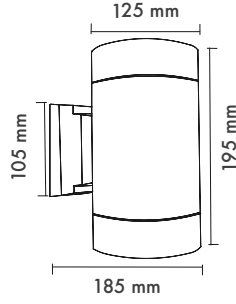

Product Dimensions : H:185mm W:125mm L:195mm

Valar 126 Duo

Montaj Tipi : Sıva Üstü

Gövde ve Soğutucu : Alüminyum Ekstrüzyon Gövde ve Soğutucu

Gövde Rengi : Elektrostatik Toz Boya

Led Tipleri : Cob / Smd

Led Markaları : Epistar Cob / Samsung Cob / Osram Smd Smd

Sürücü Markaları : Tridonic

Koruma Sınıfı : IP54

Dim Opsiyonları : Triak / 1-10 V / DALI

Ürün Ölçüleri : Y:185mm G:125mm U:195mm

Technical Informations / Teknisel Bilgiler

Available Finishes
Uygulama Renkleri