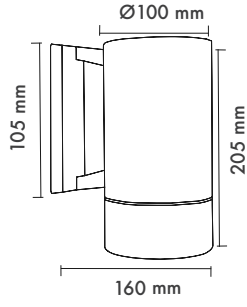

Technical Informations / Teknisel Bilgiler

Available Finishes
Uygulama Renkleri

● Textured White Ral 9016

● Textured Black Ral 9005

● Textured Grey Ral 9006

*Please check datasheet for more finishes.

*Daha fazla renk için lütfen datasheeti inceleyiniz.