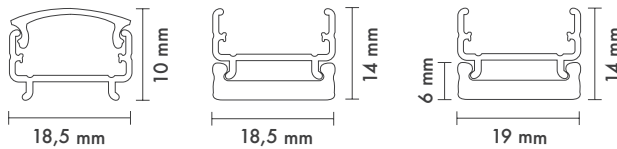

Technical Informations / Tekniksel Bilgiler