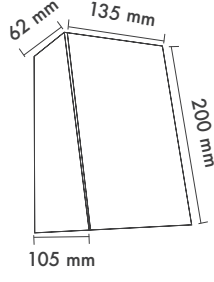

**Ürün Ölçüleri :** Y:105mm G:135mm U:200mm

	3000K Lumen	4000K Lumen	5000K Lumen	mA	Watt	CRI
Osram Smd	1000 lm	1050 lm	1100 lm	350	10 Watt	>85

**Technical Informations /** Tekniksel Bilgiler

Available Finishes  
Uygulama Renkleri