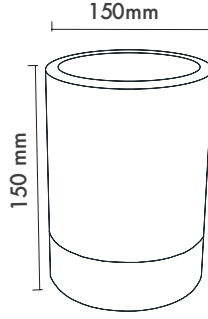

Technical Informations / Tekniksel Bilgiler

Available Finishes
Uygulama Renkleri

● Textured White Ral 9016

● Textured Black Ral 9005

● Textured Grey Ral 9006

*Please check datasheet for more finishes.

*Daha fazla renk için lütfen datasheeti inceleyiniz.