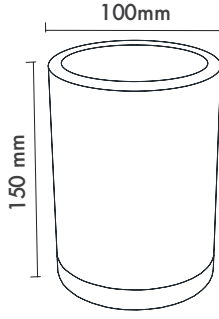

Technical Informations / Tekniksel Bilgiler

Easy Installation

Available Finishes
Uygulama Renkleri

● Textured White Ral 9016

● Textured Black Ral 9005

● Textured Grey Ral 9006

*Please check datasheet for more finishes.

*Daha fazla renk için lütfen datasheeti inceleyiniz.