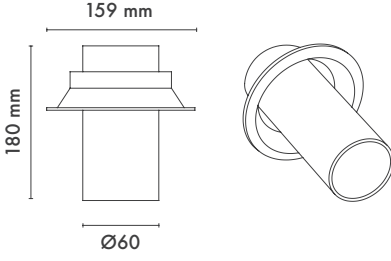

Technical Informations / Tekniksel Bilgiler

Available Finishes
Uygulama Renkleri

Textured White Ral 9016

Textured Black Ral 9005

Textured Grey Ral 9006

*Please check datasheet for more finishes.

*Daha fazla renk için lütfen datasheeti inceleyiniz.