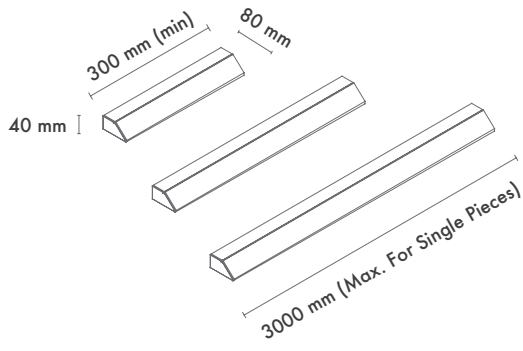

Technical Informations / Tekniksel Bilgiler