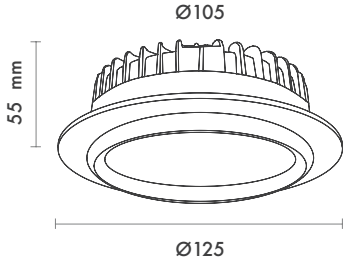

Technical Informations / Tekniksel Bilgiler

Available Finishes
Uygulama Renkleri

Textured White Ral 9016

Textured Black Ral 9005

Textured Grey Ral 9006

*Please check datasheet for more finishes.

*Daha fazla renk için lütfen datasheeti inceleyiniz.