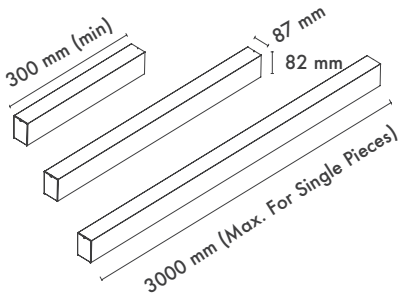

Length - Uzunluk	Line - Sıra	3000K Lumen	4000K Lumen	5000K Lumen	Watt	CRI
Osram / Samsung	0600mm	1	1568 lm	1693 lm	1943 lm	16 Watt	>82
Osram / Samsung	1200mm	1	3136 lm	3386 lm	3636	32 Watt	>82
Osram / Samsung	2400mm	1	6272 lm	6772 lm	7272 lm	64 Watt	>82
Osram / Samsung	3000mm	1	7644 lm	7894 lm	8144 lm	78 Watt	>82
Osram / Samsung	0600mm	2	3136 lm	3386 lm	3636 lm	32 Watt	>82
Osram / Samsung	1200mm	2	6272 lm	6772 lm	7272 lm	64 Watt	>82
Osram / Samsung	2400mm	2	12544 lm	13544 lm	14544 lm	128 Watt	>82
Osram / Samsung	3000mm	2	15288 lm	15788 lm	16288 lm	156 Watt	>82
Samsung	0600mm	3	4704 lm	5079 lm	5829 lm	48 Watt	>82
Samsung	1200mm	3	9558 lm	10158 lm	10908 lm	96 Watt	>82
Samsung	2400mm	3	18816 lm	20316 lm	21816 lm	192 Watt	>82
Samsung	3000mm	3	22932 lm	23682 lm	24432 lm	234 Watt	>82

Technical Informations / Tekniksel Bilgiler