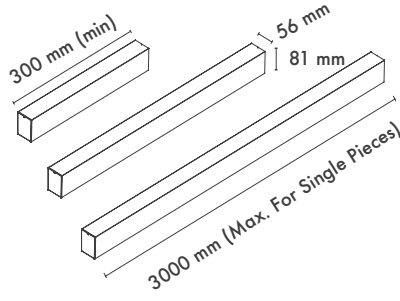

Technical Informations / Tekniksel Bilgiler

Available Finishes
Uygulama Renkleri

● Textured White Ral 9016

● Textured Black Ral 9005

● Textured Grey Ral 9006

*Please check datasheet for more finishes.

*Daha fazla renk için lütfen datasheeti inceleyiniz.