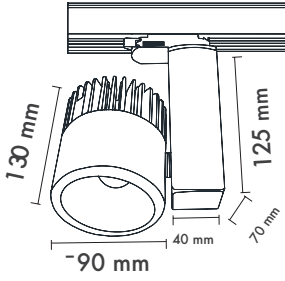

Technical Informations / Tekniksel Bilgiler