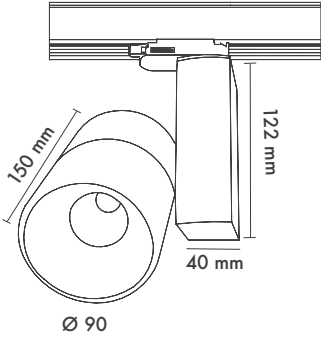

Technical Informations / Tekniksel Bilgiler