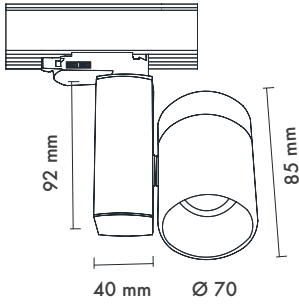

Technical Informations / Tekniksel Bilgiler

Side View of Reflecto Track 10

Available Finishes
Uygulama Renkleri

Textured White Ral 9016

Textured Black Ral 9005

Textured Grey Ral 9006

*Please check datasheet for more finishes.

*Daha fazla renk için lütfen datasheeti inceleyiniz.

Chrome/1*

Cooper/2*

Gold/3*

Platinum/4*

Black/5*

Various Inside Reflectos
Çeşitlendirilebilir İç Reflektolar