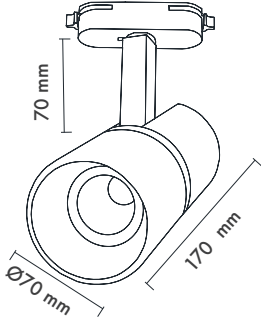

Technical Informations / Tekniksel Bilgiler

Front View of Reflecto Track 10 Slim Type

Available Finishes
Uygulama Renkleri

Textured White Ral 9016

Textured Black Ral 9005

Textured Grey Ral 9006

*Please check datasheet for more finishes.

*Daha fazla renk için lütfen datasheeti inceleyiniz.

Various Inside Reflectos
Çeşitlendirilebilir İç Reflektörler

Chrome/1*

Cooper/2*

Gold/3*

Platinum/4*

Black/5*