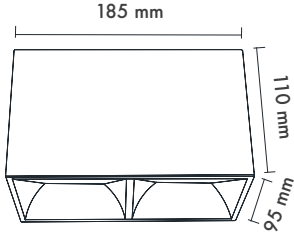

Technical Informations / Tekniksel Bilgiler