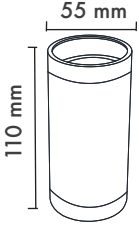

Technical Informations / Tekniksel Bilgiler

Various Inside Reflectos
Çeşitlendirilebilir İç Reflektolar