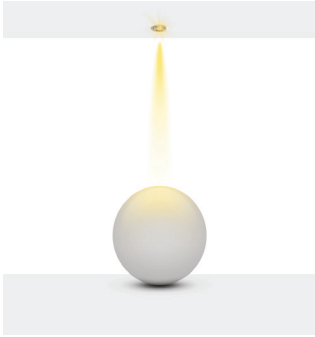

### Product Specification / Ürün Özellikleri

Reflecto Deep 50

**Installation Type :** Recessed

**Body and Heatsink :** Aluminium Injection Body and Heatsink

**Reflecto Options :** Chrome/ Cooper/ Gold/ Platinum/ Black

\*Daha fazla renk için lütfen datasheeti inceleyiniz.

**Beam Informations/ Açısal Bilgiler**

Narrow 19°

Medium 40°

**Additional / Ek Bilgiler**

**Product Name :**  
1-3 Hours Emergency Battery  
(Tridonic / Local Brands)