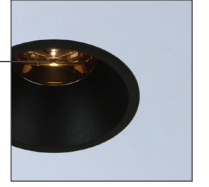

Available Finishes
Uygulama Renkleri

● Textured White Ral 9016

● Textured Black Ral 9005

● Textured Grey Ral 9006

*Please check datasheet for more finishes.

*Daha fazla renk için lütfen datasheeti inceleyiniz.