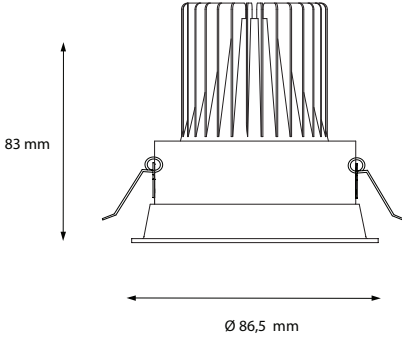

**Product Dimensions :** H:83mm W:87mm

Reflecto Deep 50

**Montaj Tipi :** Sıva Altı

**Gövde ve Soğutucu :** Alüminyum Enjeksiyon Gövde ve Soğutucu

**Reflecto Çeşitleri :** Krom/ Bakır/ Altın/ Platin/ Siyah

**Ürün Ölçüleri :** Y:83mm G:87mm

	3000K Lumen	4000K Lumen	5000K Lumen	mA	Watt	CRI
Samsung Cob Led	1010lm	1070 lm	1130 lm	250	10 Watt	>80
Samsung Cob Led	1515 lm	1605 lm	1695 lm	350	15 Watt	>80

**Technical Informations / Tekniksel Bilgiler**