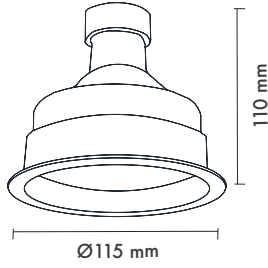

Product Name: Reflecto Round 90 Gu-10
Product Code: M 300-83/X
Model No: 10530083

Product Specification / Ürün Özellikleri

Reflecto Round 90 Gu-10

Installation Type : Recessed

Body : Aluminium Injection Body

Reflecto Options : Chrome/ Cooper/ Gold/ Platinum/ Black

Body Color : Electrostatic Powder Coating

Lamp Holder Type : Gu-10

Protection Type : IP20 / IP44

Hole Size : Ø100

Product Dimensions : H:110mm W:115mm

Reflecto Yuvarlak 90 Gu-10

Montaj Tipi : Sıva Altı

Gövde : Alüminyum Enjeksiyon Gövde

Reflecto Çeşitleri : Krom/ Bakır/ Altın/ Platin/ Siyah

Gövde Rengi : Elektrostatik Toz Boya

Lamba Duy Tipi : Gu-10

Koruma Sınıfı : IP20 / IP44

Delik Çapı : Ø100

Ürün Ölçüleri : Y:110mm G:115mm

▼
Aydınlatma kaynağı içeriğe dahil değildir, ayrıca satın alınmalıdır.
Lamp / input source not included and must be ordered separately.

Technical Informations / Tekniksel Bilgiler