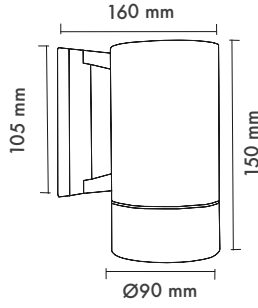

Technical Informations / Tekniksel Bilgiler

Available Finishes
Uygulama Renkleri

● Textured White Ral 9016

● Textured Black Ral 9005

● Textured Grey Ral 9006

*Please check datasheet for more finishes.

*Daha fazla renk için lütfen datasheeti inceleyiniz.