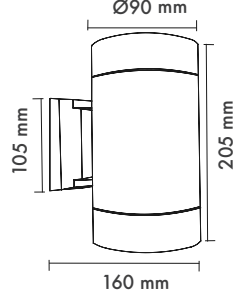

Technical Informations / Tekniksel Bilgiler

Available Finishes
Uygulama Renkleri

● Textured White Ral 9016

● Textured Black Ral 9005

● Textured Grey Ral 9006

*Please check datasheet for more finishes.

*Daha fazla renk için lütfen datasheeti inceleyiniz.