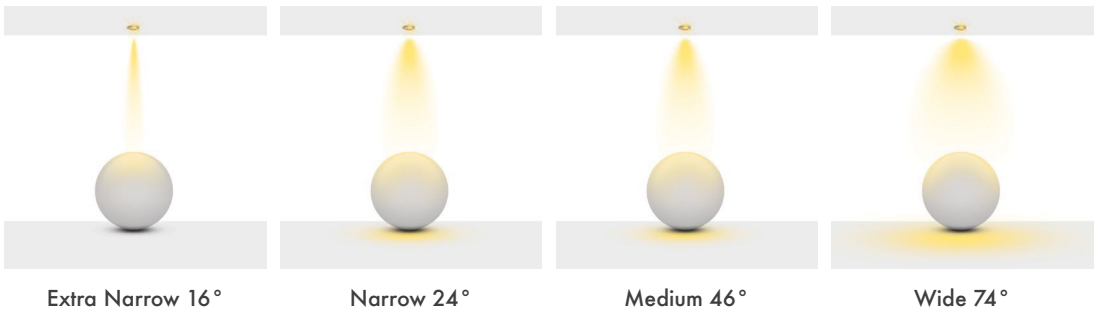

Beam Informations/ Açısal Bilgiler

Additional / Ek Bilgiler