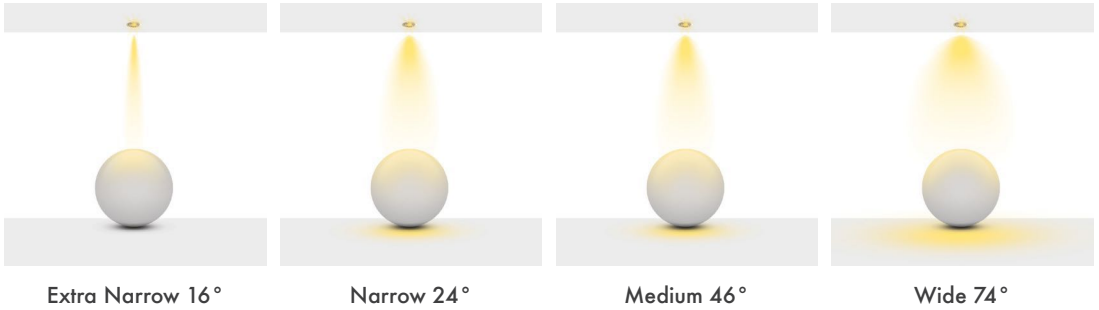

Beam Informations/ Açısal Bilgiler

Additional / Ek Bilgiler