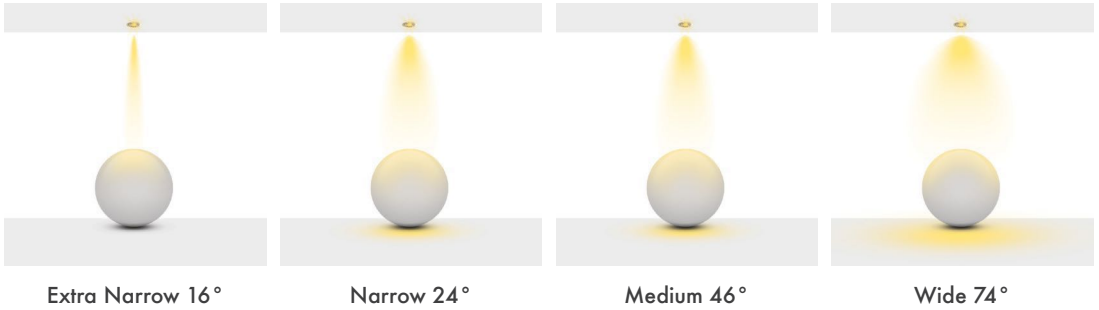

Beam Informations/ Açısal Bilgiler

Additional / Ek Bilgiler