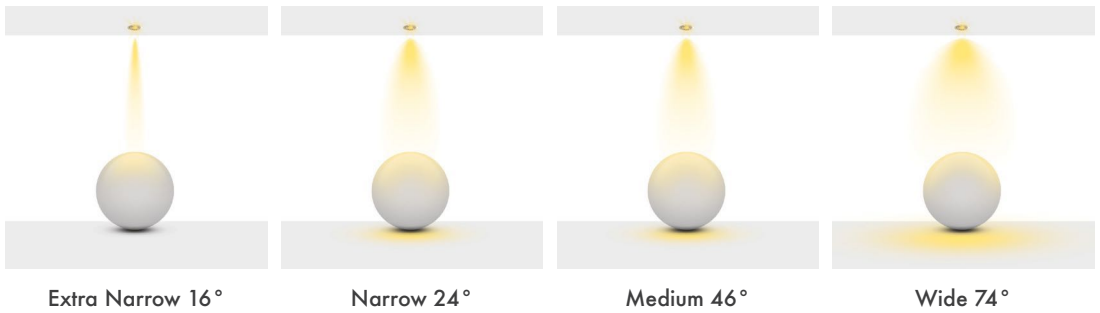

Beam Informations/ Açısal Bilgiler

Extra Narrow 16°

Narrow 24°

Medium 46°

Wide 74°

Additional / Ek Bilgiler