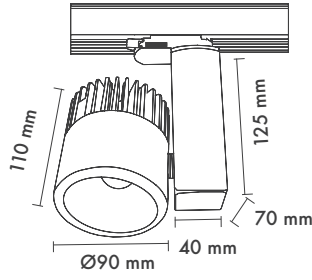

Technical Informations / Tekniksel Bilgiler

- Front view of Nergis 30

Available Finishes
Uygulama Renkleri

● Textured White Ral 9016

● Textured Black Ral 9005

● Textured Grey Ral 9006

*Please check datasheet for more finishes.

*Daha fazla renk için lütfen datasheeti inceleyiniz.