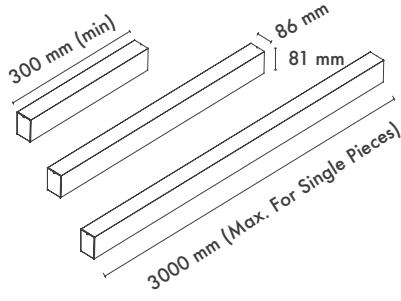

Technical Informations / Tekniksel Bilgiler

Available Finishes
Uygulama Renkleri

● Textured White Ral 9016

● Textured Black Ral 9005

● Textured Grey Ral 9006

*Please check datasheet for more finishes.

*Daha fazla renk için lütfen datasheeti inceleyiniz.