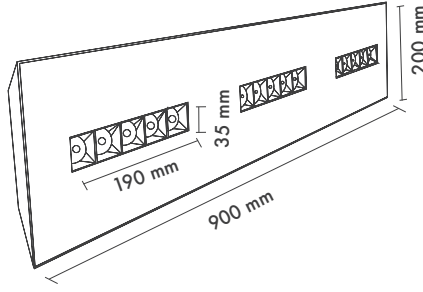

Technical Informations / Tekniksel Bilgiler

High-definition optics made of high quality pmma material, integrated in the mirror antiglare screen that defines emission with luminance control UGR<13.

Available Finishes
Uygulama Renkleri

● Textured White Ral 9016

● Textured Black Ral 9005

● Textured Grey Ral 9006

*Please check datasheet for more finishes.

*Daha fazla renk için lütfen datasheeti inceleyiniz.