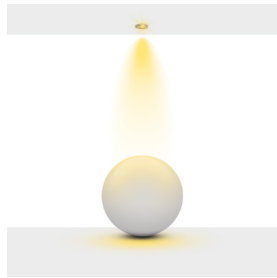

Medium 35x70°