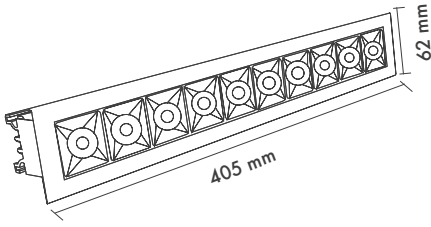

Product Name: Moduline 10 Recessed
Product Code: MDL-SA 10/X
Model No: 12310010

Product Specification / Ürün Özellikleri

Moduline 10 Recessed

Installation Type : Recessed

Body and Heatsink : Aluminium Extrusion Body and Aluminium Injection End Caps

Hole Size : \varnothing 48x397mm

Dimming Options : Phase-Cut / 1-10 V / DALI

Product Dimensions : H:61mm W:62mm L:405mm

Moduline 10 Sıva Altı

Montaj Tipi : Sıva Altı

Gövde ve Soğutucu : Alüminyum Ekstrüzyon Gövde ve Alüminyum Enjeksiyon Sonlandırma ma Kapakları

Delik Çapı : \varnothing 48x397mm

Dim Opsiyonları : Triak / 1-10 V / DALI

Ürün Ölçüleri : Y:61mm G:62mm U:405mm

	3000K Lumen	4000K Lumen	5000K Lumen	mA	Watt	CRI
Osram High Power	3100 lm	3200 lm	3300 lm	500	40 Watt	>80
Osram High Power	3900 lm	4000 lm	4100 lm	600	50 Watt	>80
Osram High Power	4900 lm	5000 lm	5100 lm	700	60 Watt	>80
Osram High Power	5900 lm	6000 lm	6100 lm	800	70 Watt	>80

Technical Informations / Tekniksel Bilgiler

HOLE|DELİK
SIZE|ÇAPI
48x397
MM

High-definition optics made of high quality pmma material, integrated in the mirror antiglare screen that defines emission with luminance control UGR<13.