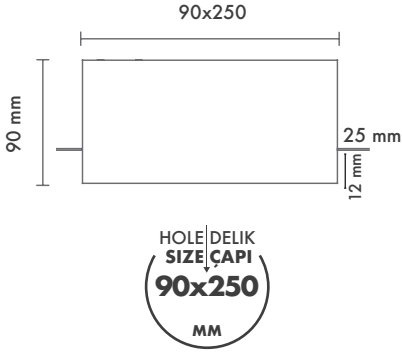

Technical Informations / Tekniksel Bilgiler

Available Finishes
Uygulama Renkleri

Textured White Ral 9016

Textured Black Ral 9005

Textured Grey Ral 9006

*Please check datasheet for more finishes.

*Daha fazla renk için lütfen datasheeti inceleyiniz.