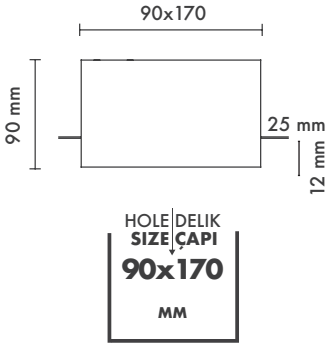

Technical Informations / Tekniksel Bilgiler

Available Finishes
Uygulama Renkleri

● Textured White Ral 9016

● Textured Black Ral 9005

● Textured Grey Ral 9006

*Please check datasheet for more finishes.

*Daha fazla renk için lütfen datasheeti inceleyiniz.