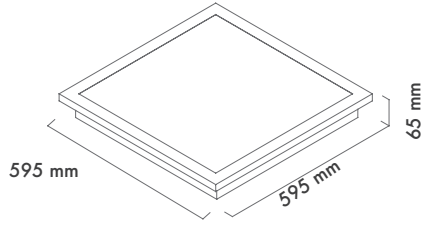

Technical Informations / Tekniksel Bilgiler

Available Finishes
Uygulama Renkleri

Textured White Ral 9016

Textured Black Ral 9005

Textured Grey Ral 9006

*Please check datasheet for more finishes.

*Daha fazla renk için lütfen datasheeti inceleyiniz.