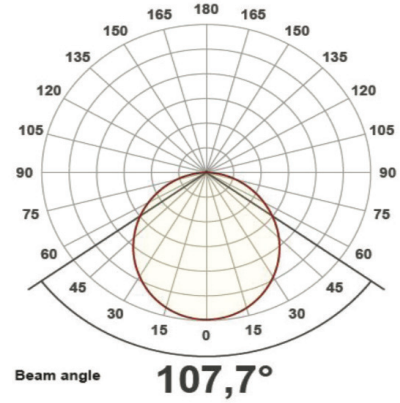

Panel Light / Lotus Surface / 18X18

Product Code / Ürün Kodu : MS 18x18

Model No / Model No : 14311818

Beam Angle / Işık Açısı

Product Specification / Ürün Özellikleri

General / Genel Bilgiler

Available Finishes
Uygulama Renkleri

White Ral 9016

Black Ral 9005

Main Material / Material:

Aluminium injection frame and Aluminium
heatsink / Alüminyum enjeksiyon çerçeve
ve Alüminyum soğutucu

Diffuser / Difüzör:

PMMA

Bathroom Zone / Islak Alan:

Zone 1-2

Installation Orientation / Kullanım Alanı:

Panel Light / Panel Aydınlatma

Lamp Lamba	Diffuser Difüzör	Input Giriş Değeri	IP	Beam Angle Işık Açısı	Cut Out Hole Delik Çapı	Class Sınıf	Dimmable Dim Edilebilme
SMD LED	PMMA	220-240V 50/60Hz	IP20 IP44	108	-	I	Phase Cut/ 1-10 V/DALI

Lamp Details / Aydınlatma Detayları

	CRI	R9	Reported L-70	Watt	Lumen	3000K	4000K	5000K	6000K
SMD LED	>85	25	50.000 Hours	16 W	1760	1840	1920	2000	

Lamp Included / Lamba Dahil:

Yes (Integral) / Evet (Dahil)

Tilt Adjustment Angle / Eğim Açısı:

Not Applicable / Yok

Driver Type / Sürücü Tipi:

Integral Driver / Dahili Sürücü

Rotation Adjustment Angle / Dönme Derecesi:

Not Applicable / Yok

Macadam Elipse:

3-Step

Additional / Ekler

Fireproof Diffuser / Alev Almaz Difüzör :
Yes (Optional) / Evet (Opsiyonel)

Dimmable / Dim Edilebilme:

Yes (Optional) / Evet (Opsiyonel)

Ground Cable / Topraklama Kablosu:

Yes (Optional) / Evet (Opsiyonel)

© Metsan Metal San. ve Tic A.Ş. , Omerli Mah. Özçınar Sokak No: 22 Hadımköy Arnavutköy - İstanbul - Turkey

www.metsanlighting.com / T. +90 212 798 35 35 (pbx) / F. +90 212 798 35 36 / M. metsan@metsanlighting.com / f t i /metsanlighting

We reserve the right to make mistakes or modifications. Illustrations may only be similar and serve as an orientation.