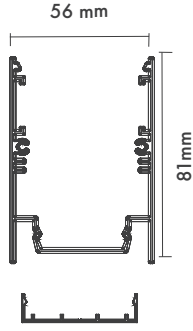

Technical Informations / Tekniksel Bilgiler