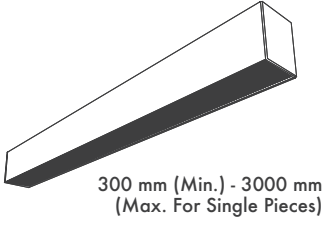

Technical Informations / Tekniksel Bilgiler