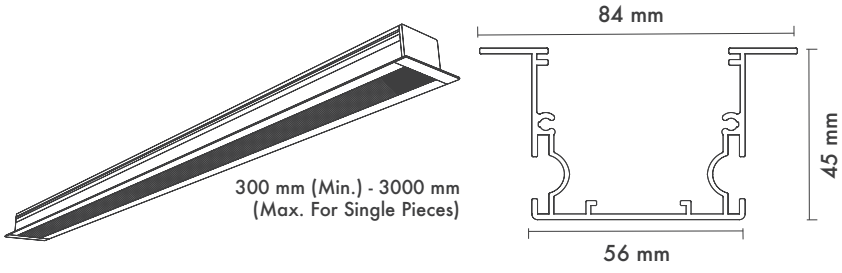

Technical Informations / Tekniksel Bilgiler