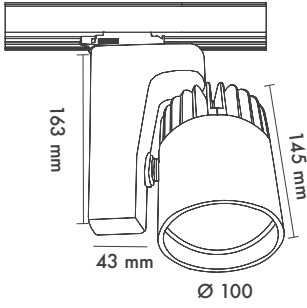

Technical Informations / Tekniksel Bilgiler

- Frosted Glass