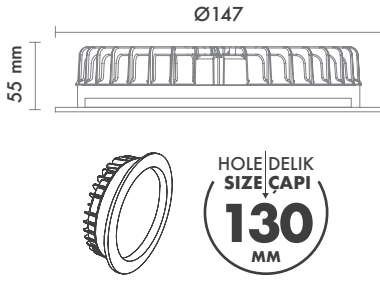

**Product Dimensions :** H:55mm W:147mm

Juno 4''

**Montaj Tipi :** Sıva Altı

**Gövde ve Soğutucu :** Alüminyum Enjeksiyon Gövde ve Soğutucu

**Difüzör Çeşitler :** Opal Polisitren / Opal PMMA (Alev Almaz) / Mikroprizmatik (3B)

**Ürün Ölçüleri :** Y:55mm G:147mm

	3000K Lumen	4000K Lumen	5000K Lumen	mA	Watt	CRI
Osram Pro	1000 lm	1050 lm	1100 lm	350	10 Watt	>85
Osram Eco	750 lm	787 lm	825 lm	350	10 Watt	>80

**Technical Informations / Tekniksel Bilgiler**