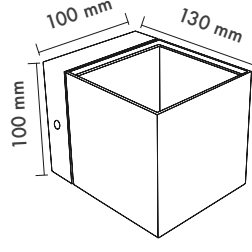

Ürün Ölçüleri : Y:130mm G:100mm U:100mm

	2700K Lumen	3000K Lumen	4000K Lumen	mA	Watt	CRI
Samsung Cob Led	710 lm	770 lm	830 lm	180	7 Watt	>80
Samsung Cob Led	1010 lm	1070 lm	1130 lm	250	10 Watt	>80

Technical Informations / Tekniksel Bilgiler