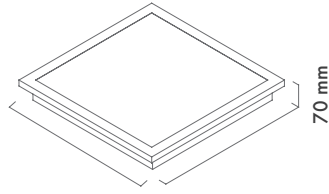

Technical Informations / Tekniksel Bilgiler

120 mm / 150 mm / 175 mm
216 mm / 294 mm

Available Finishes
Uygulama Renkleri

Textured White Ral 9016

Textured Black Ral 9005

Textured Grey Ral 9006

*Please check datasheet for more finishes.

*Daha fazla renk için lütfen datasheeti inceleyiniz.