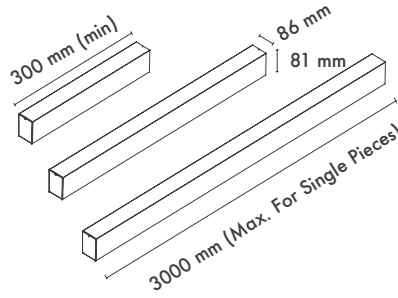

Technical Informations / Tekniksel Bilgiler

Available Finishes
Uygulama Renkleri

● Textured White Ral 9016

● Textured Black Ral 9005

● Textured Grey Ral 9006

*Please check datasheet for more finishes.

*Daha fazla renk için lütfen datasheeti inceleyiniz.