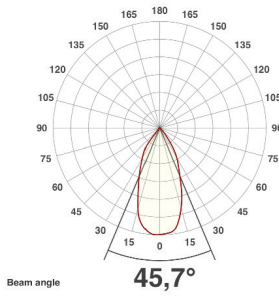

## Beam Angles / Işık Açıları

Extra Narrow Beam / Extra Dar Aç

Narrow Beam / Dar Aç

Medium Beam / Orta Aç

Wide Beam / Geniş Aç