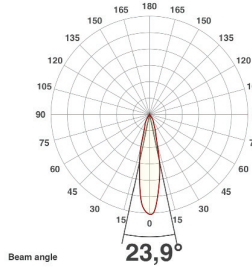

## Beam Angles / Işık Açıları

Extra Narrow Beam / Extra Dar Aç

Narrow Beam / Dar Aç

Medium Beam / Orta Aç

Wide Beam / Geniş Aç