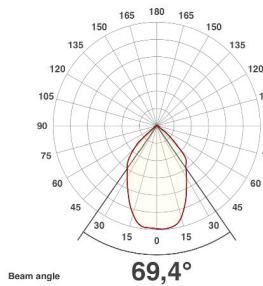

## Beam Angles / Işık Açıları

Extra Narrow Beam / Extra Dar Aç

Narrow Beam / Dar Aç

Medium Beam / Orta Aç

Wide Beam / Geniş Aç