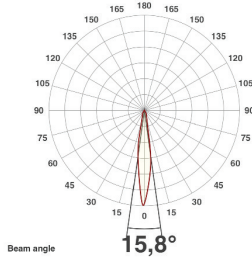

## Beam Angles / Işık Açıları

Extra Narrow Beam / Extra Dar Aç

Narrow Beam / Dar Aç

Medium Beam / Orta Aç

Wide Beam / Geniş Aç