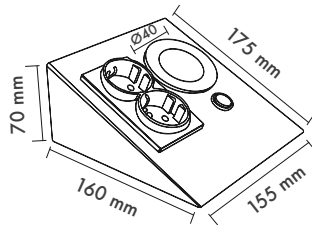

Technical Informations / Tekniksel Bilgiler

	Plug	3000K Lumen	4000K Lumen	5000K Lumen	Watt	CRI
Osram	2	540 lm	570 lm	600 lm	6 Watt	>85
Edison Dob	2	375 lm	400 lm	475 lm	5 Watt	>85