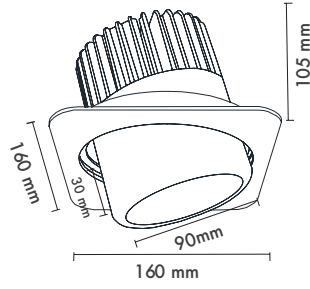

Technical Informations / Tekniksel Bilgiler

Available Finishes
Uygulama Renkleri

Textured White Ral 9016

Textured Black Ral 9005

Textured Grey Ral 9006

*Please check datasheet for more finishes.

*Daha fazla renk için lütfen datasheeti inceleyiniz.