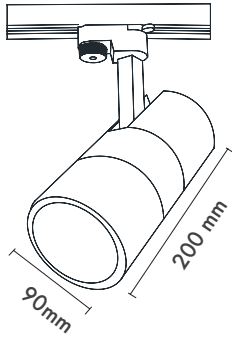

Technical Informations / Tekniksel Bilgiler

Available Finishes
Uygulama Renkleri

● Textured White Ral 9016

● Textured Black Ral 9005

● Textured Grey Ral 9006

*Please check datasheet for more finishes.

*Daha fazla renk için lütfen datasheeti inceleyiniz.