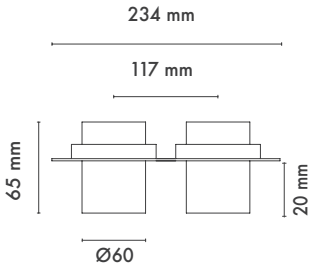

Technical Informations / Tekniksel Bilgiler

Available Finishes
Uygulama Renkleri

Textured White Ral 9016

Textured Black Ral 9005

Textured Grey Ral 9006

*Please check datasheet for more finishes.

*Daha fazla renk için lütfen datasheeti inceleyiniz.