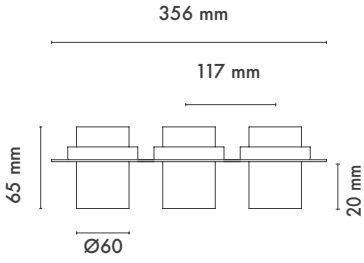

Technical Informations / Tekniksel Bilgiler

HOLE DELIK
SIZE ÇAPI
105x3
MM

Available Finishes
Uygulama Renkleri

● Textured White Ral 9016

● Textured Black Ral 9005

● Textured Grey Ral 9006

*Please check datasheet for more finishes.

*Daha fazla renk için lütfen datasheeti inceleyiniz.